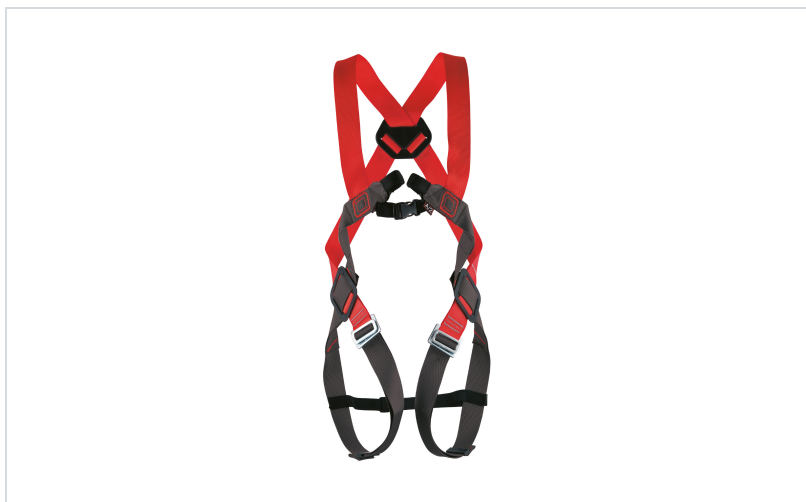

C.A.M.P. BASIC DUO sigurnosni pojas

Zaštitna oprema za rad na visini:
sigurnosni pojasi

Marke: C.A.M.P.

Propis: EN 361

OPIS PROIZVODA za C.A.M.P. BASIC DUO sigurnosni pojas

Dvodijelni sigurnosni pojas • 2 spojna obruča (A/2-sprijeda, A-straga) • jednostavno podešavanje veličine s brzim otpuštanjem • kvalitetna tkanina • može se kombinirati s TH-2005 EASY BELT (s 2 obruča).

TEŽINA: 790 g

PROPIS

u skladu s:

EN361

	BR. PROIZ.
	TH-2019

PROPISI za C.A.M.P. BASIC DUO sigurnosni pojas

EN
361

EN 361 | Visinska zaštitna oprema - zaštitni pojasevi

Standard EN 361 postavlja zahtjeve, metode ispitivanja, oznake, informacije proizvođača i pakiranje za sigurnosne pojaseve. Sigurnosni pojas sastoji se od traka, spojnice, kopči i drugih dijelova tako da podržava cijelo tijelo osobe i drži ga tijekom pada.