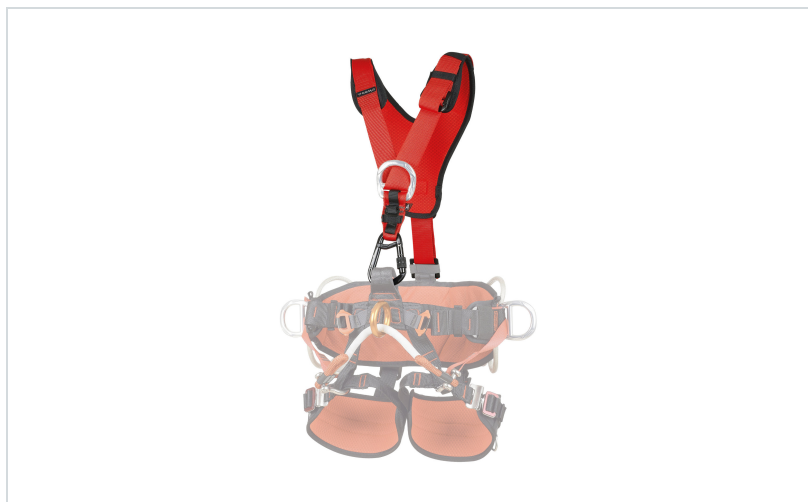

## C.A.M.P. Prsni pojas GT CHEST

Marke: C.A.M.P.  
Propis: EN 361

## OPIS PROIZVODA za C.A.M.P. Prsni pojas GT CHEST

Prsni pojas s dvije točke pričvršćivanja: 1 na prsima, 1 na leđima.  
Podstava je dizajnirana da pruži optimalnu udobnost, posebice oko vrata.

Dvostruko podešavanje visine (sprijeda i straga) • patentirani spojni element HMS Belay lock za pričvršćivanje na donji dio s vijkom koji se može otpustiti • prsni remen • aluminijski prsteni za pričvršćivanje.

**TEŽINA:** 550 g

**VELIČINE:** S-L, L-XXL

**PROPIS:** EN 361

Kombinacijom GT Sit sigurnosnog pojasa i GT Chest pojasa dobivate kompletan sigurnosni pojas.

	BR. PROIZ.	VELIČINA
	TH-2149	S/L
	TH-2145	L/XXL

## EN 361 | Visinska zaštitna oprema - zaštitni pojasevi

Standard EN 361 postavlja zahtjeve, metode ispitivanja, oznake, informacije proizvođača i pakiranje za sigurnosne pojaseve. Sigurnosni pojas sastoji se od traka, spojnice, kopči i drugih dijelova tako da podržava cijelo tijelo osobe i drži ga tijekom pada.