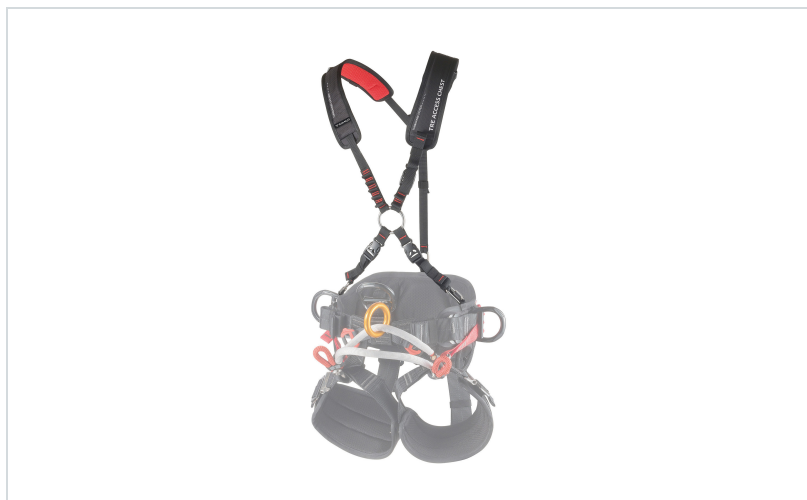

C.A.M.P. Prsni pojas TREE ACCESS SRT

Marke: C.A.M.P.

OPIS PROIZVODA za C.A.M.P. Prsni pojas TREE ACCESS SRT

PRSNII POJAS ZA UPOTREBU PRILIKOM OBAVLJANJA POSLOVA NJEGE DRVEĆA, ZA MAKSIMALNU UDOBNOŠĆU PRI RADU SA SRT TEHNOLOGIJOM. MOŽE SE KOMBINIRATI S POJASOM TREE ACCESS ST. NJEGOVE ZNAČAJKE ČINE TREE ACCESS SRT CHEST JEDNIM OD NAJSVESTRAJNIJIH I NAJINOVATIVNIJIH PRSNIH POJASEVA IKADA.

Više rupa za sekundarne spojeve • funkcija potpore za pojas pri prijevozu većih tereta, kao što je motorna pila • lako se navlači, zahvaljujući podstavi s lijevom i desnom trakom u različitim bojama • moguća ugradnja Turboknee sustava

VELIČINA: univerzalna veličina 55-85 cm

TEŽINA: 265 g

UPOZORENJE: TREE ACCESS SRT CHEST POJAS SLUŽI ZA POTPORU PRI PENJANJU. NE SMIJE SE KORISTITI U SVRHU OBAVLJANJA SIGURNOSNIH FUNKCIJA.

	BR. PROIZ.
	TH-3067