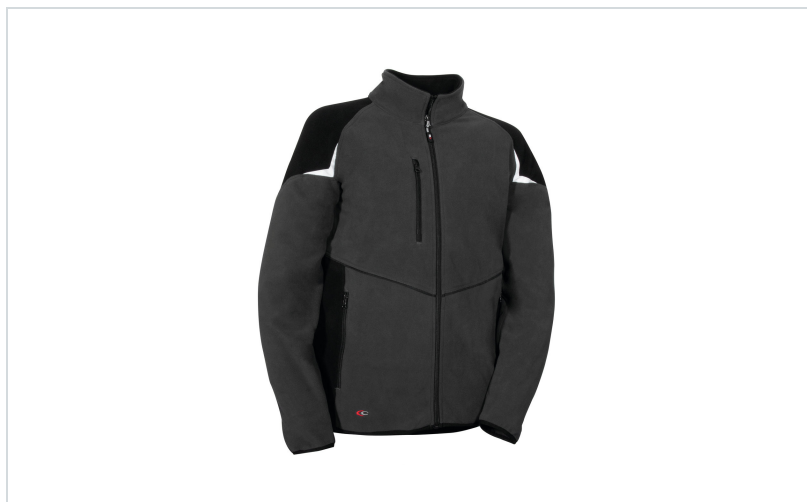

## COFRA flis jakna Vilebo

**Provedba:** zimska odjeća  
**Marke:** Cofra  
**Materijal:** 100% poliester , flis  
**Zaštitne karakteristike:** zaštita od hladnoće

## OPIS PROIZVODA za COFRA flis jakna Vilebo

Flis jakna od 100% recikliranog poliestera (PET) • reflektirajući umetci • patentni zatvarač • OEKO-TEX 100  
**MATERIJAL:** 100% reciklirani poliester (PET), 300 g/m<sup>2</sup>