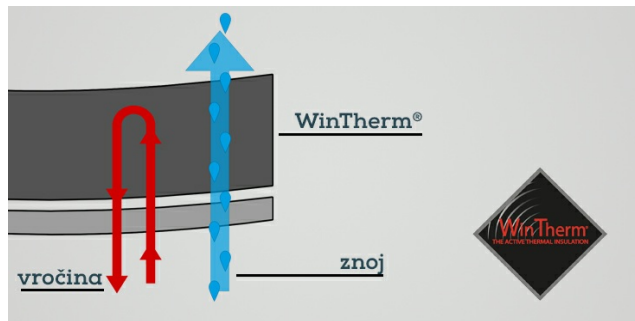

COFRA podstava POLAND

Provedba: čarape

Karakteristike: zimska podstava

Marke: Cofra

Gornji materijal: tekstil

OPIS PROIZVODA za COFRA podstava POLAND

Antistatička • antibakterijska • upija vlagu i odvodi je putem izolacijskog WINTHERM poliesterskog filca • prikladna za Cofra Thermic i Safest čizme.

MATERIJAL: Poliamid

	BR. PROIZ.	VELIČINA
	IT-06238	38
	IT-06239	39
	IT-06240	40
	IT-06241	41
	IT-06242	42
	IT-06243	43
	IT-06244	44
	IT-06245	45
	IT-06246	46
	IT-06247	47
IT-06248	48	

Cofra - Pročitajte više o Cofra tehnologijama

WINTHERM®

WinTherm je pregrada od aluminijastog filca, napravljena od 100% poliester koja također ima visoku izolacijsku sposobnost. Vlakna iz tankog filca zadržavaju zrak i time osiguravaju optimalno izolacijsko sredstvo. Infracrvene zrake tijela odbijaju se od mikroperforirane plasti aluminija s unutarnje strane i time stopalo ostaje toplo i suho.