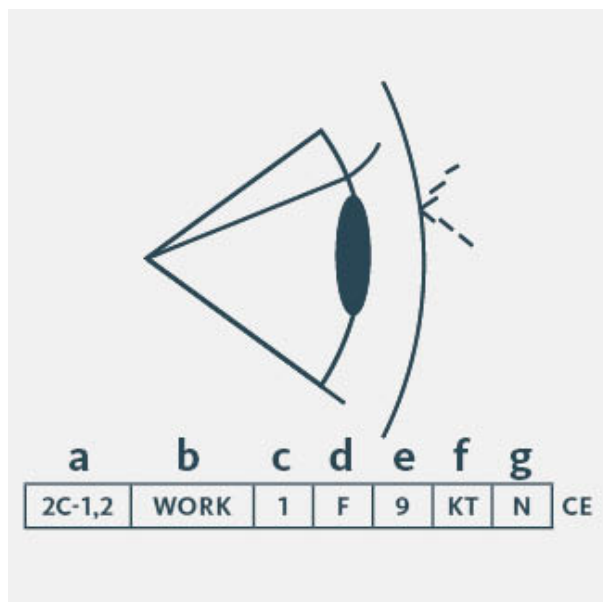

EN
166

EN
170

EN 166 | Zaščita očiju

Europski standard EN 166 određuje osnovne zahtjeve za zaštitu očiju. Zaštitne naočale prema EN 166 sastoje se od okvira i stakla.

Prema EN 166, okvir i leće označavaju se kako slijedi:

Oznaka stakla prema EN 166:

a	Zaštitni stupanj (samo filter)
b	Identifikacijska oznaka proizvođača
c	Optički razred
d	Kratice za mehaničku otpornost (ako je potrebna)
e	Kratice za otpornost na topljene kovine i otpornost na prodiranje vrućih čestica (ako je potrebna)
f	Kratice za otpornost na uništenje (ako je potrebna)
g	Kratice za otpornost na magljenje (ako je potrebna)