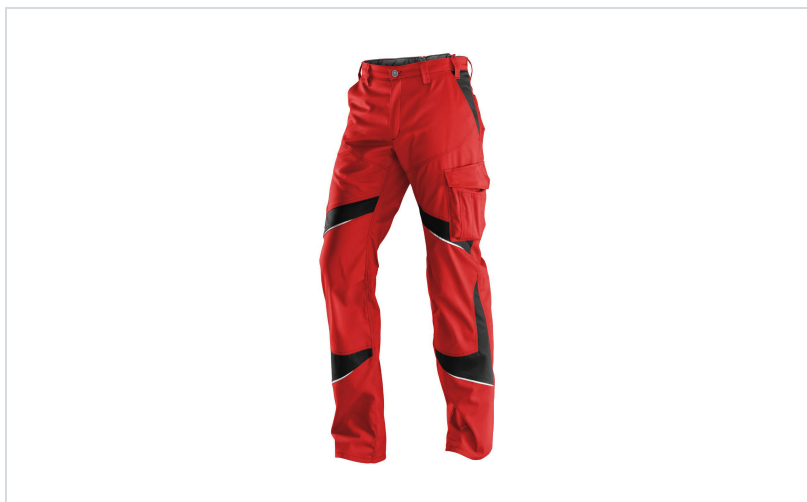

## Kübler Activiq ženske hlače

**Provedba:** radna odjeća

**Marke:** Kübler radna odjeća

**Materijal:**

Mješavina, visok udio pamuka

**Linija:** Kübler Activiq

## OPIS PROIZVODA za Kübler Activiq ženske hlače

### DIZAJN

- Kontrastni elementi: umetak iznad i ispod koljena, bočni umetak, kopča za remen na stražnjem dijelu
- Reflektirajući elementi: iznad i ispod koljena, prošiveno u području koljenskog zgloba

### FUNKCIONALNOST

- Ergonomske linije za veću slobodu kretanja
- 2 bočna džepa
- 2 stražnja džepa, desni s preklopom i pritisnim dijelom
- Desno: ergonomski postavljen džep za metar na bočnom šavu
- Lijevo: džep na bedru s preklopom i pritisnim dijelom, džep za olovku, ugrađeni džep za pametni telefon
- Elastični pojas
- Preklop s patentnim zatvaračem
- Koljena oblikovana flex zonama
- Točke tereta osigurane zasunom
- OEKO-TEX® Standard 100 certificiran