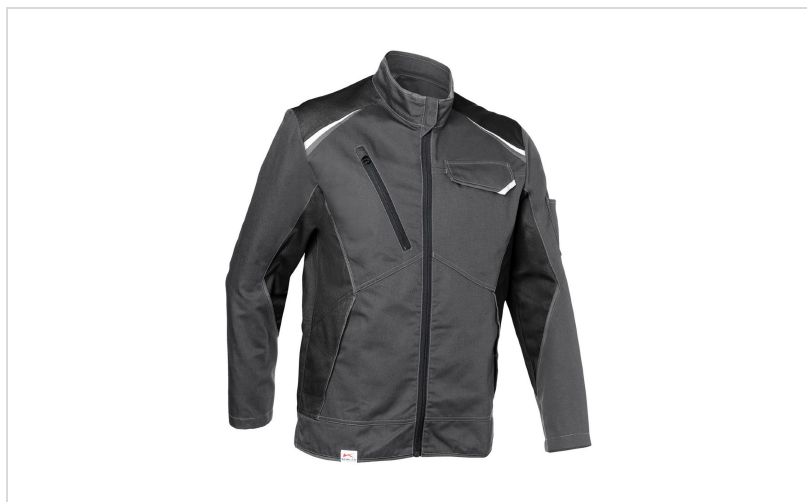

Kübler Iconiq radna jakna

Provedba: radna odjeća

Marke: Kübler radna odjeća

Materijal:

Mješavina, visok udio pamuka

Linija: Kübler Iconiq

OPIS PROIZVODA za Kübler Iconiq radna jakna

DESIGN

- Prilagođeni kroj
- Dizajn u 3 boje
- EasyBrand prsni džepovi za lakše prijanjanje
- Kontrastni elementi: izgled trake na ovratniku, unutarnjim dijelovima rukava, porubu jakne, bočnim umetcima na prednjoj i stražnjoj strani te na ramenima, umetcima u boji na ramenima, prednjem i stražnjem dijelu, te na unutarnjim dijelovima rukava
- Zatvarači: u crnoj boji
- Visoko vidljivi umetci: ispod ramena, sprijeda i straga, na preklopu prsnih džepova

FUNKCIJE

- Ergonomski kroj za opušten rad u prisilnom položaju
- 2 prekrivena bočna džepa s prekrivenim gumbom
- Desno: Napoleon džep na zatvarač
- Lijevo: prsni džep s preklopom i pokrivenim gumbom

- Lijevo: džep za olovku na nadlaktici
- Lijevo: unutarnji džep s gumbom na kopču
- Desno: unutarnji džep za GSM
- Leasing ovratnik
- Prednji zatvarač s kombiniranim štitičnikom za bradu
- Ergonomski dizajn, zatvarač protiv klizanja
- Ovratnik s osnaženim rubom
- Ramena obrađena bez šavova
- Dodatno osnažene točke opterećenja