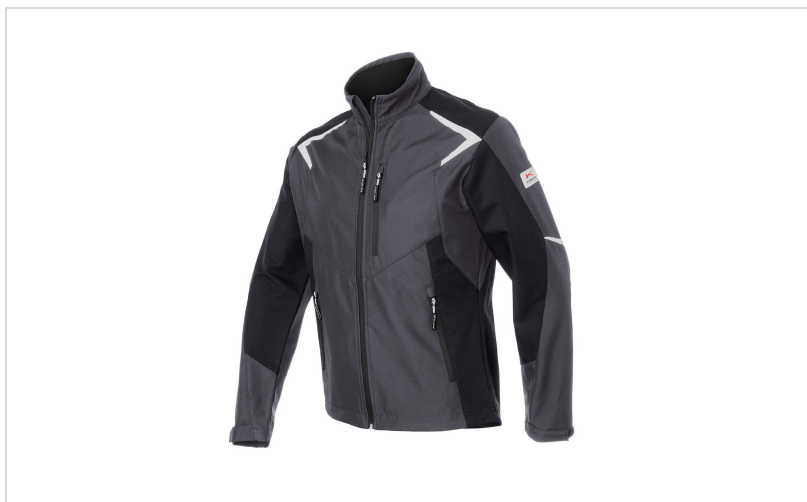

Kübler Softshel jakna 1425 Bodyforce

Provedba: radna odjeća
Marke: Kübler radna odjeća
Materijal: 100% poliester , Softshell
Funkcije materijala: prozračan , vodoodbojan , otporan na vjetar
Zaštitne karakteristike: zaštita od hladnoće
Linija: Kübler Weather

OPIS PROIZVODA za Kübler Softshel jakna 1425 Bodyforce

Softshel jakna • ergonomske linije • ovratnik na visoko zatvaranje • mekan flis na unutarnjem ovratniku, džepovima, trupu i dijelu ramena • točke opterećenja dodatno osigurane

MATERIJAL: 100 % poliester, 280 g/m²

	BR. PROIZ.	BOJA	VELIČINA
	KW-389XS	antracit/crna	XS
	KW-389S	antracit/crna	S
	KW-389M	antracit/crna	M
	KW-389L	antracit/crna	L
	KW-389XL	antracit/crna	XL
	KW-389XXL	antracit/crna	XXL
	KW-3893XL	antracit/crna	3XL
	KW-3894XL	antracit/crna	4XL