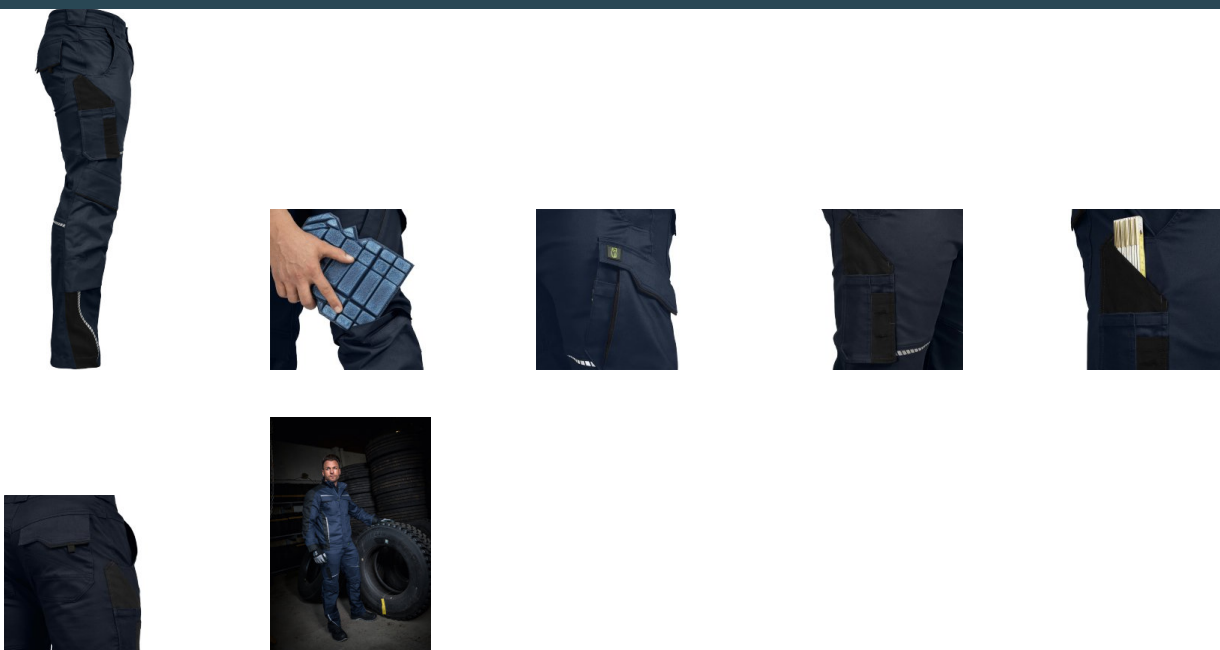

Leibwächter FLEX-Line hlače

Provedba: radna odjeća

Marke: Leibwächter

Materijal:

Mješavina, visok udio pamuka

Funkcije materijala: Stretch

Linija: Leibwächter FLEX-Line

OPIS PROIZVODA za Leibwächter FLEX-Line hlače

PRILAGODLJIVE I IZDRŽLJIVE RADNE HLAČE. POSEBNO PRILAGODLJIVE ZAHVALJUJUĆI ERGONOMSKOM KRAJU I FUNKCIONALNOJ TKANINI S 3 % ELASTANA.

Ravan kroj • elastične • dobro vidljive trake • 5 širokih omči za pojas • 2 bočna džepa • 2 stražnja žepa s ukrasnim šavovima i osnaženim dijelovima • na desnoj strani hlača dvostruki džep za metar, uključujući 4 pretinca za olovke • kargo džep s dvama pretincima i džepom sa zatvaračem, pretinac za olovke na lijevoj strani hlača • volumenski džepovi na koljenima od 600D/PU Oxford materijala s preklopom za odvojene štitnike za koljena • uzdužni ušiveni dijelovi koji sprečavaju klizanje štitnika za koljena • razrez s kvalitetnim zatvaračem • umetci za olakšano kretanje i osnaženi šavovi u području međunožja • trostruki šavovi na opterećenim područjima • optimizirani sastav materijala od snažnoga pamuka s poliesterom i 3% elastana • visoka razina udobnosti pri nošenju u kombinaciji s poboljšanom izdržljivošću i izdržljivošću boje pri pranju

MATERIJAL: snažni pamuk, 3% elasthan, 290 g/m²

VELIČINE: 42–68, kratki rez (muškarci): 24–30, dugi rez (muškarci): 90–110

PROPIS:

zajedno s koljenima EN 14404:2004 + A1:2010 Tip 2, razina izvedbe 1

U ponudi je i ženski model!