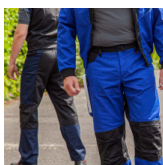

Qualitex X-serija hlače

Qualitex**Provedba:** radna odjeća**Marke:** Qualitex**Materijal:**

Mješavina, visok udio pamuka

Linija: Qualitex X-Serije

OPIS PROIZVODA za Qualitex X-serija hlače

MODERNE RADNE HLAČE ZA VIŠENAMJENSKU UPOTREBU U INDUSTRIJSKOM, OBRTNIČKOM I USLUŽNOM SEKTORU

Pojas sa 6 omči • elastična je guma ušivena u pojas • 2 velika bočna džepa koja sežu prema natrag i odvojeni su šavom (veliki stražnji džep na desnoj strani do šava i manji džep na lijevoj strani) • prethodno oblikovani džepovi na koljenima za certificiranu zaštitu koljena: certificirani štitnici za koljena CRAFTER (KL-016) prema propisu EN 14404 • štitnici za koljena umeću se odozdo • džep za metar s odvojenim džepom za olovke na desnoj strani • 1 našiveni džep na bedru s

preklopom • preklop s plastičnim zatvaračem i metal džins gumbom; bez ogrebotina, zahvaljujući skrivenom gumbu
MATERIJAL: 65 % poliester, 35 % pamuk, cca. 245 g/m²

	BR. PROIZ.	BOJA	VELIČINA
	QU-100442	kraljevsko plava/crna	42
	QU-100444	kraljevsko plava/crna	44
	QU-100446	kraljevsko plava/crna	46
	QU-100448	kraljevsko plava/crna	48
	QU-100450	kraljevsko plava/crna	50
	QU-100452	kraljevsko plava/crna	52
	QU-100454	kraljevsko plava/crna	54
	QU-100456	kraljevsko plava/crna	56
	QU-100458	kraljevsko plava/crna	58
	QU-100460	kraljevsko plava/crna	60
	QU-100462	kraljevsko plava/crna	62
	QU-100464	kraljevsko plava/crna	64
	QU-100466	kraljevsko plava/crna	66
	QU-100468	kraljevsko plava/crna	68
	QU-100490	kraljevsko plava/crna	90
	QU-100494	kraljevsko plava/crna	94
	QU-100498	kraljevsko plava/crna	98
	QU-1004102	kraljevsko plava/crna	102
QU-1004106	kraljevsko plava/crna	106	
QU-1004110	kraljevsko plava/crna	110	