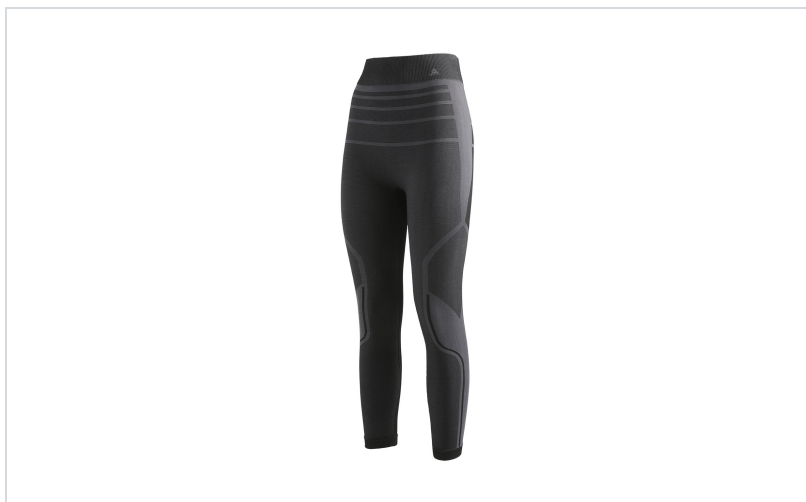

## Schloffer Funkcionalne duge donje hlače WARM

**Marke:** Schloffer

**Materijal:** elastan , poliamid , polipropilen

**Funkcije materijala:** prozračan , uklanja vlagu

**Zaštitne karakteristike:** zaštita od hladnoće

## OPIS PROIZVODA za Schloffer Funkcionalne duge donje hlače WARM

Termo rublje, temperaturna postojanost od - 10 do + 10 stupnjeva.

Minimalan broj šavova i optimalna razina udobnosti zahvaljujući Body Mapping tehnologiji pletenja. Mikrovlakna Dryarn za toplinsku udobnost. Najveća razina prozračnosti, termoregulacija s posebnim Ultrafresh i Soft Air Plus vlaknima, uklanjaju neugodne mirise te su antibakterijska.

**MATERIJAL:** 58% polimid / 36% polipropilen / 6% elastan

	BR. PROIZ.	BOJA	VELIČINA
	WI-373XS	crna	XS/S
	WI-373M	crna	M/L
	WI-373XL	crna	XL
	WI-373XXL	crna	XXL