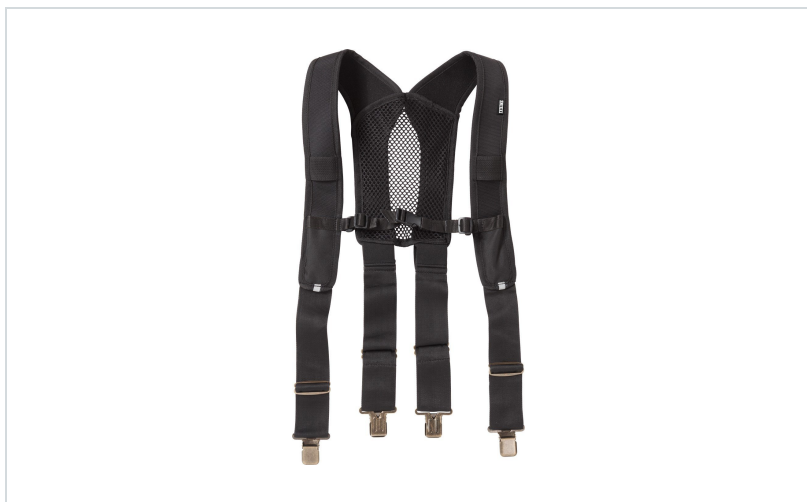

Snikki naramenice 9332 PPL

Marke: Snikki

Materijal: poliamid

OPIS PROIZVODA za Snikki naramenice 9332 PPL

Naramenice koje možete koristiti sa Snikki® Ergo pojasom. Široke naramenice rasterete ramena pri nošenju teških predmeta.

Za upotrebu zajedno s pojasom za alat • stražnji dio od mrežastoga materijala za bolju prozračnost • 2 džepa za olovku • 2 nosača za torbu • podesiva dužina • izdržljive kopče.

VELIČINE: M, XL

MATERIJAL: poliester i poliamid

	BR. PROIZ.	VELIČINA
	VE-119M	M
	VE-119XL	XL

Snikki - Pročitajte više o Snikki tehnologijama

SNIKKI ERGO SUSTAV – ŠTITI VAŠA LEĐA

Kombinacija ergonomskog pojasa i amortizera osigurava ravnomjernu raspodjelu težine alata i time štiti leđa, ramena i vrat.

Važni alati koji su vam uvijek dostupni: Iz fleksibilnog modularnog sustava možete odabrati odgovarajuće džepove i držače za svoj posao. Po potrebi ih je lako zamijeniti.

SNIKKI QUICK-SNAP - BRZO I PRAKTIČNO
ZAHVALJUJUĆI POSEBNOJ KOPČI, DŽEPOVI SE LAKO PRIČVRSTE NA POJAS S ALATOM I JEDNAKO TAKO BRZO UKLONE. STISNITE POJAS ISPOD KUKICE. KAKO BISTE GA UKLONILI, MALO OLABAVITE KVAČICU I LAGANO JE GURNITE PREMA GORE.