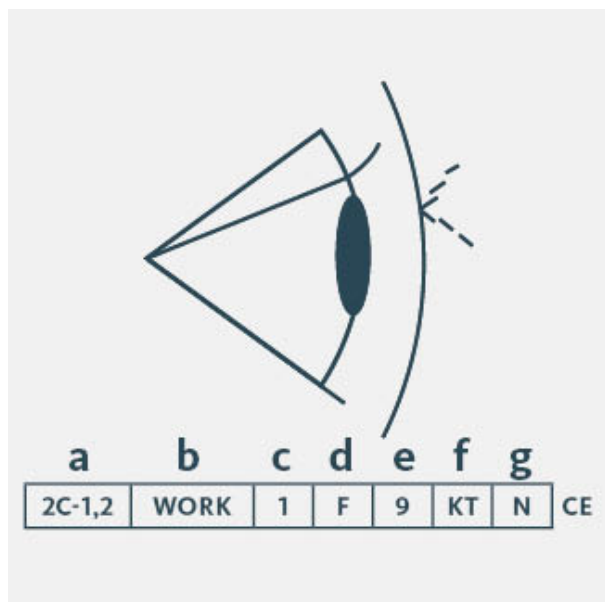

EN 166

EN 166 | Zaščita očiju

Europski standard EN 166 određuje osnovne zahtjeve za zaštitu očiju. Zaštitne naočale prema EN 166 sastoje se od okvira i stakla.

Prema EN 166, okvir i leće označavaju se kako slijedi:

Oznaka stakla prema EN 166:

a	Zaštitni stupanj (samo filter)
b	Identifikacijska oznaka proizvođača
c	Optički razred
d	Kratice za mehaničku otpornost (ako je potrebna)
e	Kratice za otpornost na topljene kovine i otpornost na prodiranje vrućih čestica (ako je potrebna)
f	Kratice za otpornost na uništenje (ako je potrebna)
g	Kratice za otpornost na magljenje (ako je potrebna)