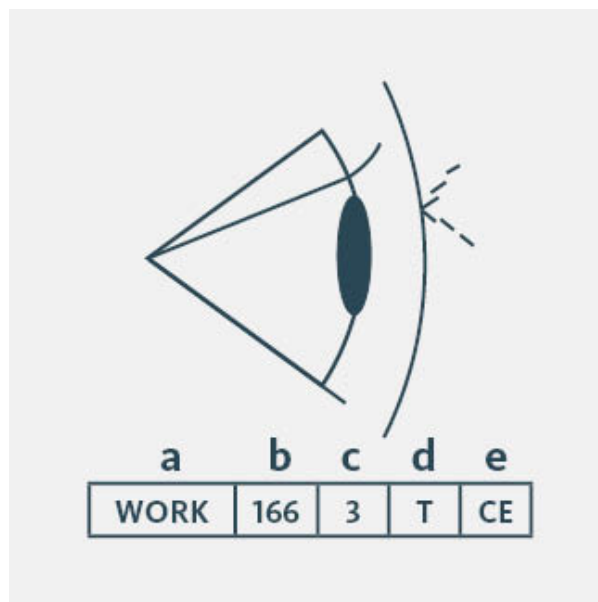

Oznake na okviru prema EN 166:

a	Identifikacijska oznaka proizvođača
b	Broj EN-standarda
c	Područje primjene (ako je potrebno)
d	Kratice za otpornost na čestice velike brzine (ako je potrebno)
e	Oznaka certifikata